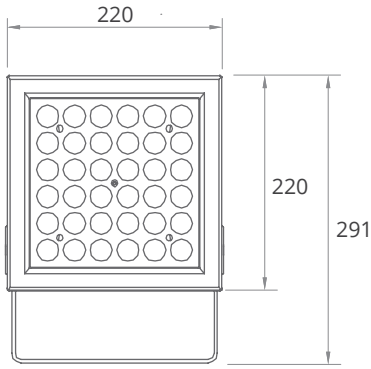

## SPECIFICATION

<b>MODEL</b>	LAND WAVE INSTA SPOT 220 SQ
<b>OPERATING VOLTAGE</b>	24V DC, AC200~240V
<b>POWER CONSUMPTION</b>	60W
<b>LED TYPE</b>	High Power LED
<b>COLOUR RANGE</b>	2700K, 3000K, 3500K, 4000K, 5000K, Tunable White, RGB, RGBW
<b>CRI</b>	90min, 80min
<b>SYSTEM EFFICIENCY</b>	72.75lm/W@3000K
<b>FWHM</b>	10°, 15°, 24°, 36°, 45°, 8°*60°, 20°*40°
<b>MATERIAL</b>	Aluminum + Tempered Glass
<b>OPERATING TEMPERATURE</b>	-20°C ~ +55°C
<b>STORAGE TEMPERATURE</b>	-25°C ~ +60°C
<b>LIFE TIME</b>	50,000~7,000 hours at 70% Lumen Maintenance
<b>CONNECTION</b>	Quick-Plug
<b>DIMENSIONS</b>	291(L)*220(W)*95(H)mm
<b>CABLE LENGTH</b>	300mm
<b>WATER PROOF</b>	IP66
<b>CONTROL</b>	ON/OFF, DALI, DMX, Triac Dim, 0-10V Dim

## FEATURES & OPTIONS

- 01. CW
- 02. NW
- 03. WW
- 04. DW
- 05. RGB
- 06. DYNAMIC CONTROL
- 07. IP66
- 08. ADJUSTABLE
- 09. EASY INSTALLATION
- 10. EXTREME ENVIRONMENTS
- 11. DMX
- 12. DALI

**DIMENSIONS**